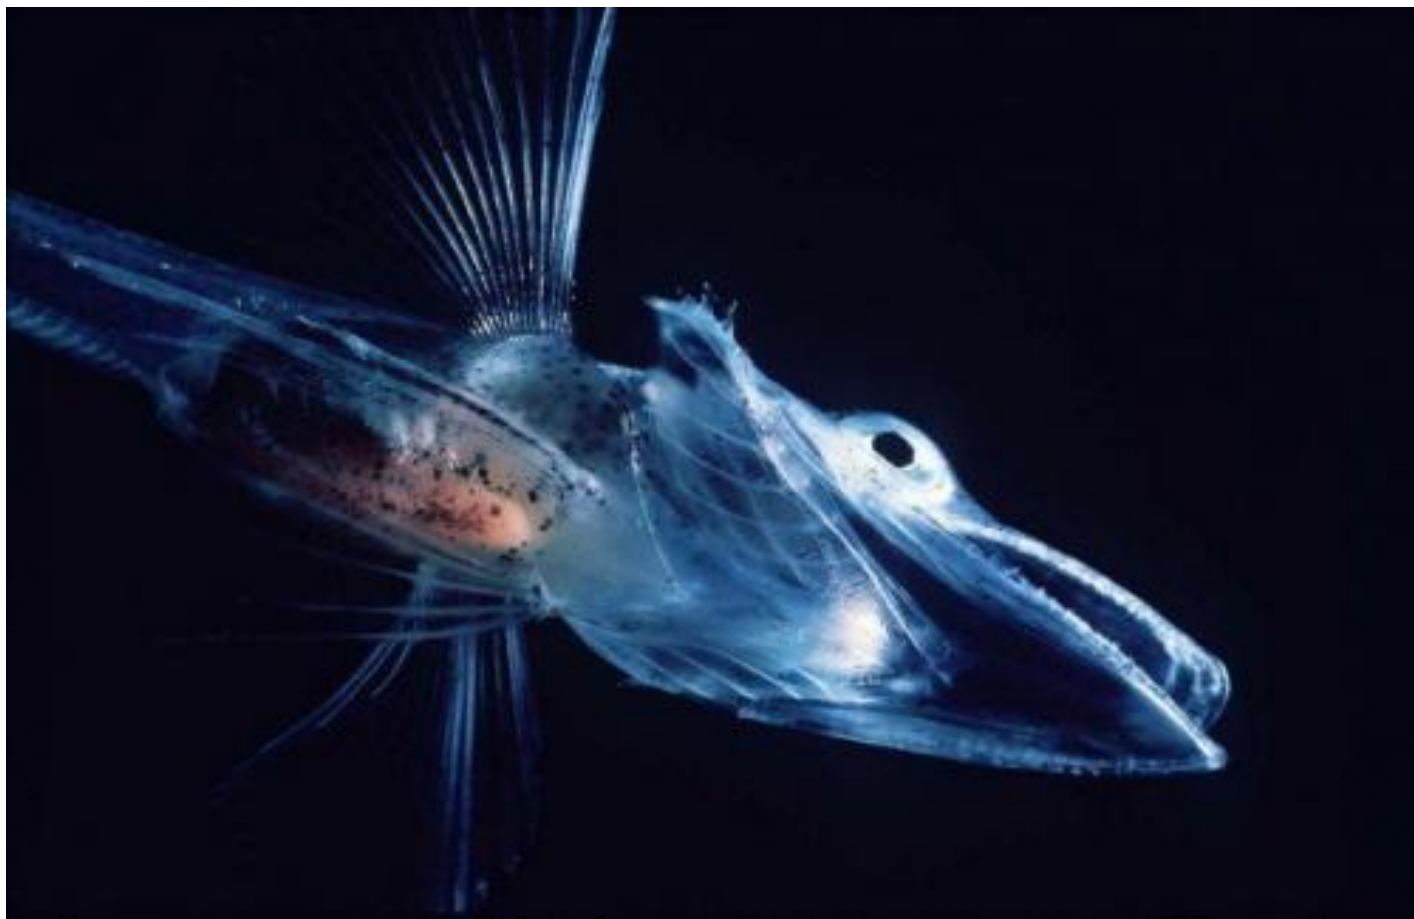

Не смотря на то что современная наука развивается семимильными шагами, в мире остается много таинственного и неразгаданного. Обитатели морских глубин - одни из самых странных существ в мире. И среди них, в свою очередь, есть самые-самые необычные. **Медуза Атоллы** Медузы Атоллы обитают на глубине, превышающей 700 метров. Они способны загораться, как светлячки. Это свойство медузы используют для защиты: если какой-нибудь хищник схватит Атоллу, она начинает ярко светиться. Это феерическое шоу привлекает более крупную рыбу, которая заинтересуется скорее хищником, напавшим на Атоллу, и тогда у медузы появляется шанс спастись.

## 10 морских существ, похожих на инопланетян

Автор: Ю.Кладухин

10.10.2013 18:18 - Обновлено 11.08.2014 10:09

---

Получено из Википедии: <https://ru.wikipedia.org/wiki/Камбелла>

## 10 морских существ, похожих на инопланетян

Автор: Ю.Кладухин

10.10.2013 18:18 - Обновлено 11.08.2014 10:09

---

Возможно, это не рыба, а нечто иное, например, существо, живущее в глубоководных районах Крайнего Севера. Но

## 10 морских существ, похожих на инопланетян

Автор: Ю.Кладухин

10.10.2013 18:18 - Обновлено 11.08.2014 10:09

---

де Голубой океане живёт много интересных существ, но самым необычным и загадочным является существо, которое...